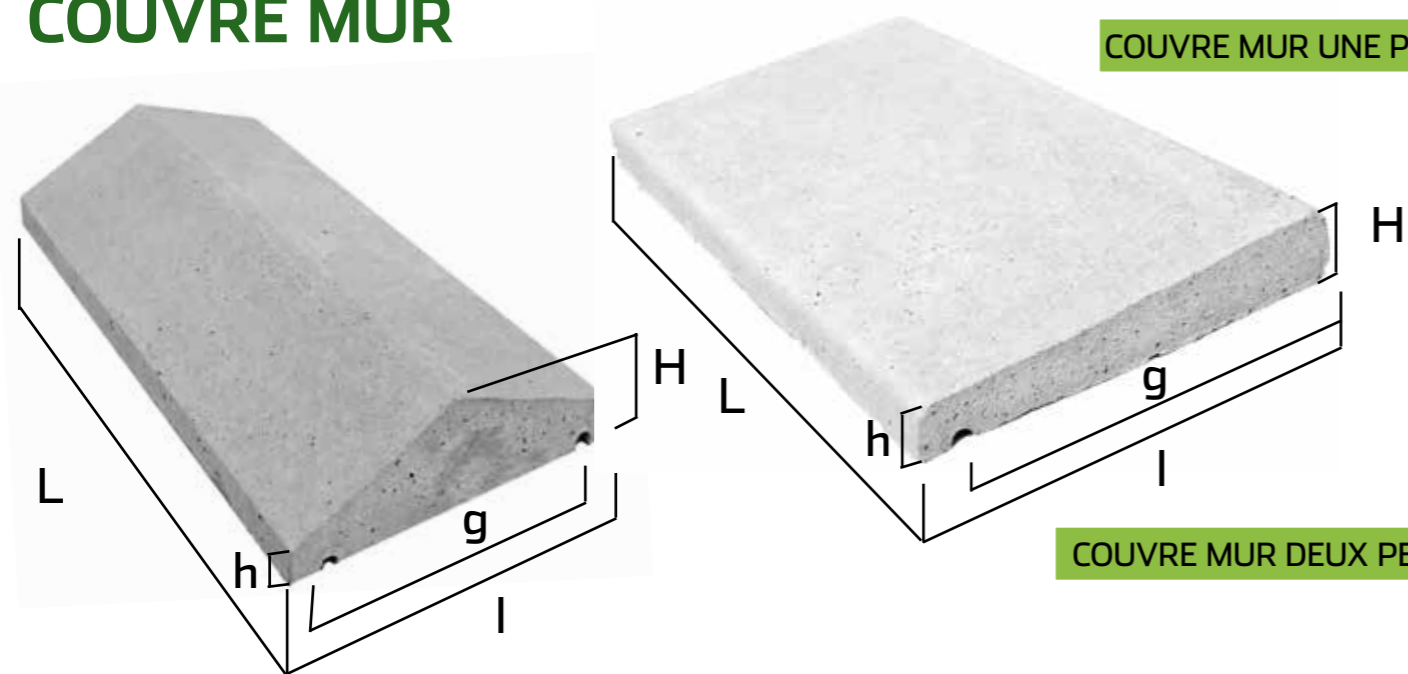

# COUVRE MUR

COUVRE MUR UNE PENTE

	REF	L x l x G x H x h	Poids	Pal	Gris	Ton Pierre	Anthracite
COUVRE MUR UNE PENTE	CM15IP	50X22X19X5,5X3 cm	10KG 104/P	HT TTC	5,68€ 6,82€	7,39€ 8,87€	8,87€ 10,64€
	CM21IP	50X28X25X5,5X3 cm	14KG 96/P	HT TTC	6,98€ 8,37€	9,07€ 10,88€	10,88€ 13,06€
	CM34IP	50X39X36X5,5X3 cm	21KG 72/P	HT TTC	9,72€ 11,66€	12,63€ 15,16€	15,16€ 18,19€
	CM14IP	100X22X19X5,5X3 cm	20KG 52/P	HT TTC	11,14€ 13,36€	14,48€ 17,37€	17,37€ 20,85€
	CM22IP	100X28X25X5,5X3 cm	48KG 48/P	HT TTC	13,15€ 15,78€	17,10€ 20,52€	20,52€ 24,62€

COUVRE MUR DEUX PENTES

	REF	L x l x G x H x h	Poids	Pal	Gris	Ton Pierre	Anthracite
COUVRE MUR DEUX PENTES	CM10SR	50X16,5X13X4X3 cm	7KG 156/P	HT TTC	5,20€ 6,24€	6,76€ 8,11€	8,11€ 9,74€
	CM15SR	50X24X19X7X2,5 cm	14KG 70/P	HT TTC	6,83€ 8,19€	8,88€ 10,65€	10,65€ 12,78€
	CM22SR	50X32X27X8X2,5 cm	20KG 50/P	HT TTC	8,11€ 9,73€	10,54€ 12,65€	12,65€ 15,18€
	CM34SR	50X44X39X7,5X2,5 cm	27KG 36/P	HT TTC	8,96€ 10,75€	11,65€ 13,98€	13,98€ 16,78€
	CM44SR	50X54X49X9X3,5 cm	40KG 30/P	HT TTC	22,43€ 26,92€	29,16€ 34,99€	34,99€ 41,99€

COUVRE MUR DEUX PENTES AVEC RECOUVREMENT

	REF	L x l x G x H x h	Poids	Pal	Gris	Ton Pierre	Anthracite
2 PENTES AVEC RECOUVREMENT	CM15AR	50X23X19X5,5X3 cm	12KG 76/P	HT TTC	7,30€ 8,76€	9,49€ 11,39€	11,39€ 13,67€
	CM22AR	50X32X27X5,5X3 cm	21KG 50/P	HT TTC	8,90€ 10,68€	11,57€ 13,88€	13,88€ 16,66€
	CM34AR	50X44X39X7,5X3 cm	20KG 36/P	HT TTC	10,31€ 12,37€	13,40€ 16,08€	16,08€ 19,29€