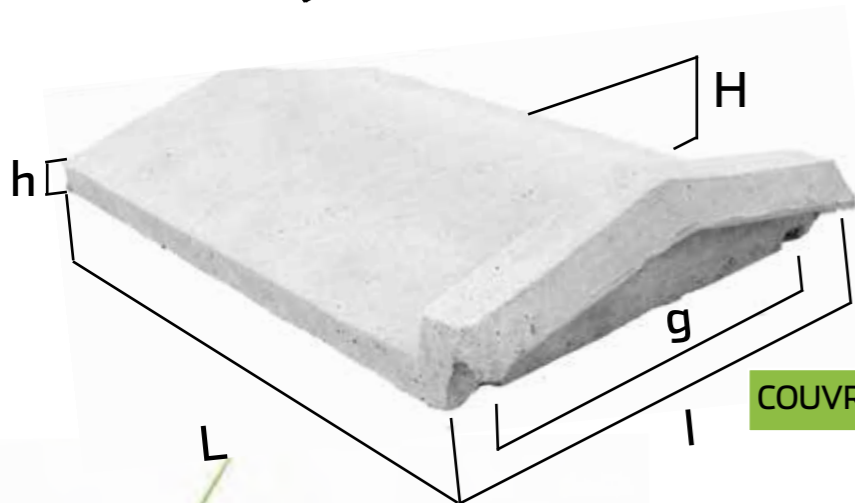

# COUVRE MUR

COUVRE MUR UNE PENTE

	REF	L x l x G x H x h	Poids	Pal	Gris	Ton Pierre	Anthracite
COUVRE MUR UNE PENTE	CM15IP	50X22X19X5,5X3 cm	10KG 104/P	HT TTC	5,68€ 6,82€	7,39€ 8,87€	8,87€ 10,64€
	CM21IP	50X28X25X5,5X3 cm	14KG 96/P	HT TTC	6,98€ 8,37€	9,07€ 10,88€	10,88€ 13,06€
	CM34IP	50X39X36X5,5X3 cm	21KG 72/P	HT TTC	9,72€ 11,66€	12,63€ 15,16€	15,16€ 18,19€
	CM14IP	100X22X19X5,5X3 cm	20KG 52/P	HT TTC	11,14€ 13,36€	14,48€ 17,37€	17,37€ 20,85€
	CM22IP	100X28X25X5,5X3 cm	48KG 48/P	HT TTC	13,15€ 15,78€	17,10€ 20,52€	20,52€ 24,62€

COUVRE MUR DEUX PENTES

	REF	L x l x G x H x h	Poids	Pal	Gris	Ton Pierre	Anthracite
COUVRE MUR DEUX PENTES	CM10SR	50X16,5X13X4X3 cm	7KG 156/P	HT TTC	5,20€ 6,24€	6,76€ 8,11€	8,11€ 9,74€
	CM15SR	50X24X19X7X2,5 cm	14KG 70/P	HT TTC	6,83€ 8,19€	8,88€ 10,65€	10,65€ 12,78€
	CM22SR	50X32X27X8X2,5 cm	20KG 50/P	HT TTC	8,11€ 9,73€	10,54€ 12,65€	12,65€ 15,18€
	CM34SR	50X44X39X7,5X2,5 cm	27KG 36/P	HT TTC	8,96€ 10,75€	11,65€ 13,98€	13,98€ 16,78€
	CM44SR	50X54X49X9X3,5 cm	40KG 30/P	HT TTC	22,43€ 26,92€	29,16€ 34,99€	34,99€ 41,99€

COUVRE MUR DEUX PENTES AVEC RECOUVREMENT

	REF	L x l x G x H x h	Poids	Pal	Gris	Ton Pierre	Anthracite
2 PENTES AVEC RECOUVREMENT	CM15AR	50X23X19X5,5X3 cm	12KG 76/P	HT TTC	7,30€ 8,76€	9,49€ 11,39€	11,39€ 13,67€
	CM22AR	50X32X27X5,5X3 cm	21KG 50/P	HT TTC	8,90€ 10,68€	11,57€ 13,88€	13,88€ 16,66€
	CM34AR	50X44X39X7,5X3 cm	20KG 36/P	HT TTC	10,31€ 12,37€	13,40€ 16,08€	16,08€ 19,29€